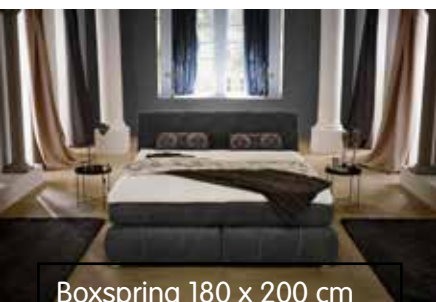

13 tot 17 uur

Slaapkamer in wit met grijs houtstructuur  
bed 160 x 200 cm compleet met 2 nachttafels, kleerkast  
met 2 spiegeldeuren, kommode met 4 laden en  
2 deuren

Kleerkast

**298,75**

Bed + nachttafels

**198,25**

Kommode

**113,25**

Boxspring 180 x 200 cm  
(compleet met topper en kussens)

**1059,-**

Boxspring 180 x 200 cm met extra  
opbergruimte  
(compleet met topper en kussens)

**1175,-**

Luxe boxspring 140, 160 of 180 cm  
breed, medium of hard, mogelijk in  
meer dan 30 verschillende kleuren